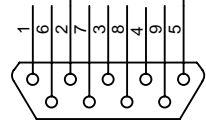

1

2

3

4

D

D

WHITE
BROWN
GREEN
YELLOW

WHITE
BROWN
GREEN
YELLOW

OPTIONAL

C

C

B

B

A

A

DB9-M

1

2

3

4